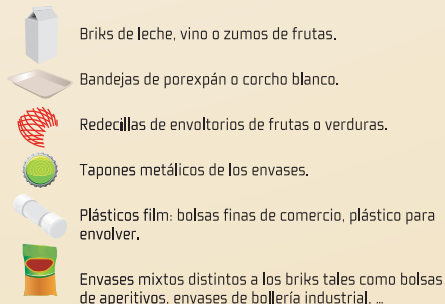

Trasvase a contenedores de gran capacidad y transporte, por tren o carretera, hasta el Complejo Medioambiental de Sogama en Cerceda

Reincorporación al circuito comercial con una nueva vida (ahorro de energía y materias primas)

En los centros recicladores los materiales se transforman en nuevos productos"

Descarga en la Planta de Clasificación de envases ligeros y selección automática de materiales por tipologías

QUÉ DEPOSITAR EN EL CONTENEDOR AMARILLO